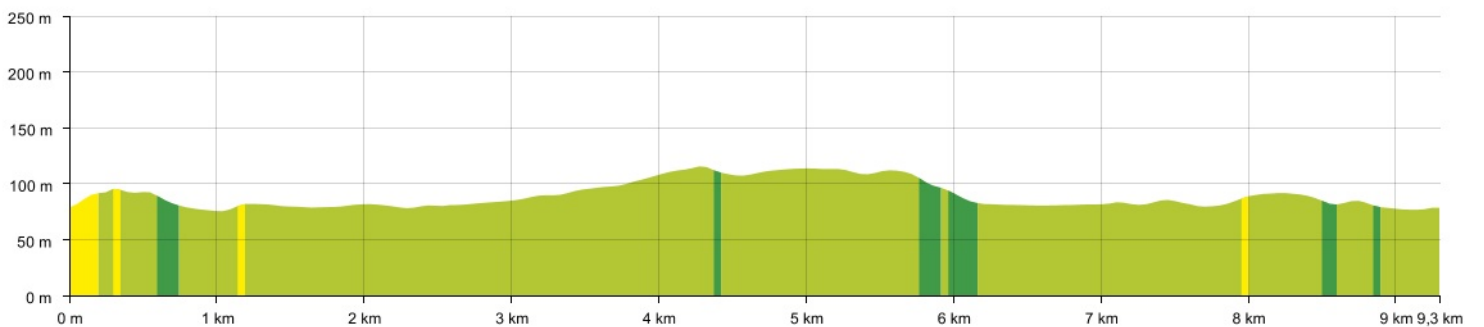

■ > 15%
 ■ 15% - 10%
 ■ 10% - 5%
 ■ à plat
 ■ ↑ 5% - 10%
 ■ ↑ 10% - 15%
 ■ ↑ 15% - 30%
 ■ ↑ > 30%

Brugnon

Marche Difficulté Très Facile en 2h07

9,3 km

74 m

117 m

100 m

102 m